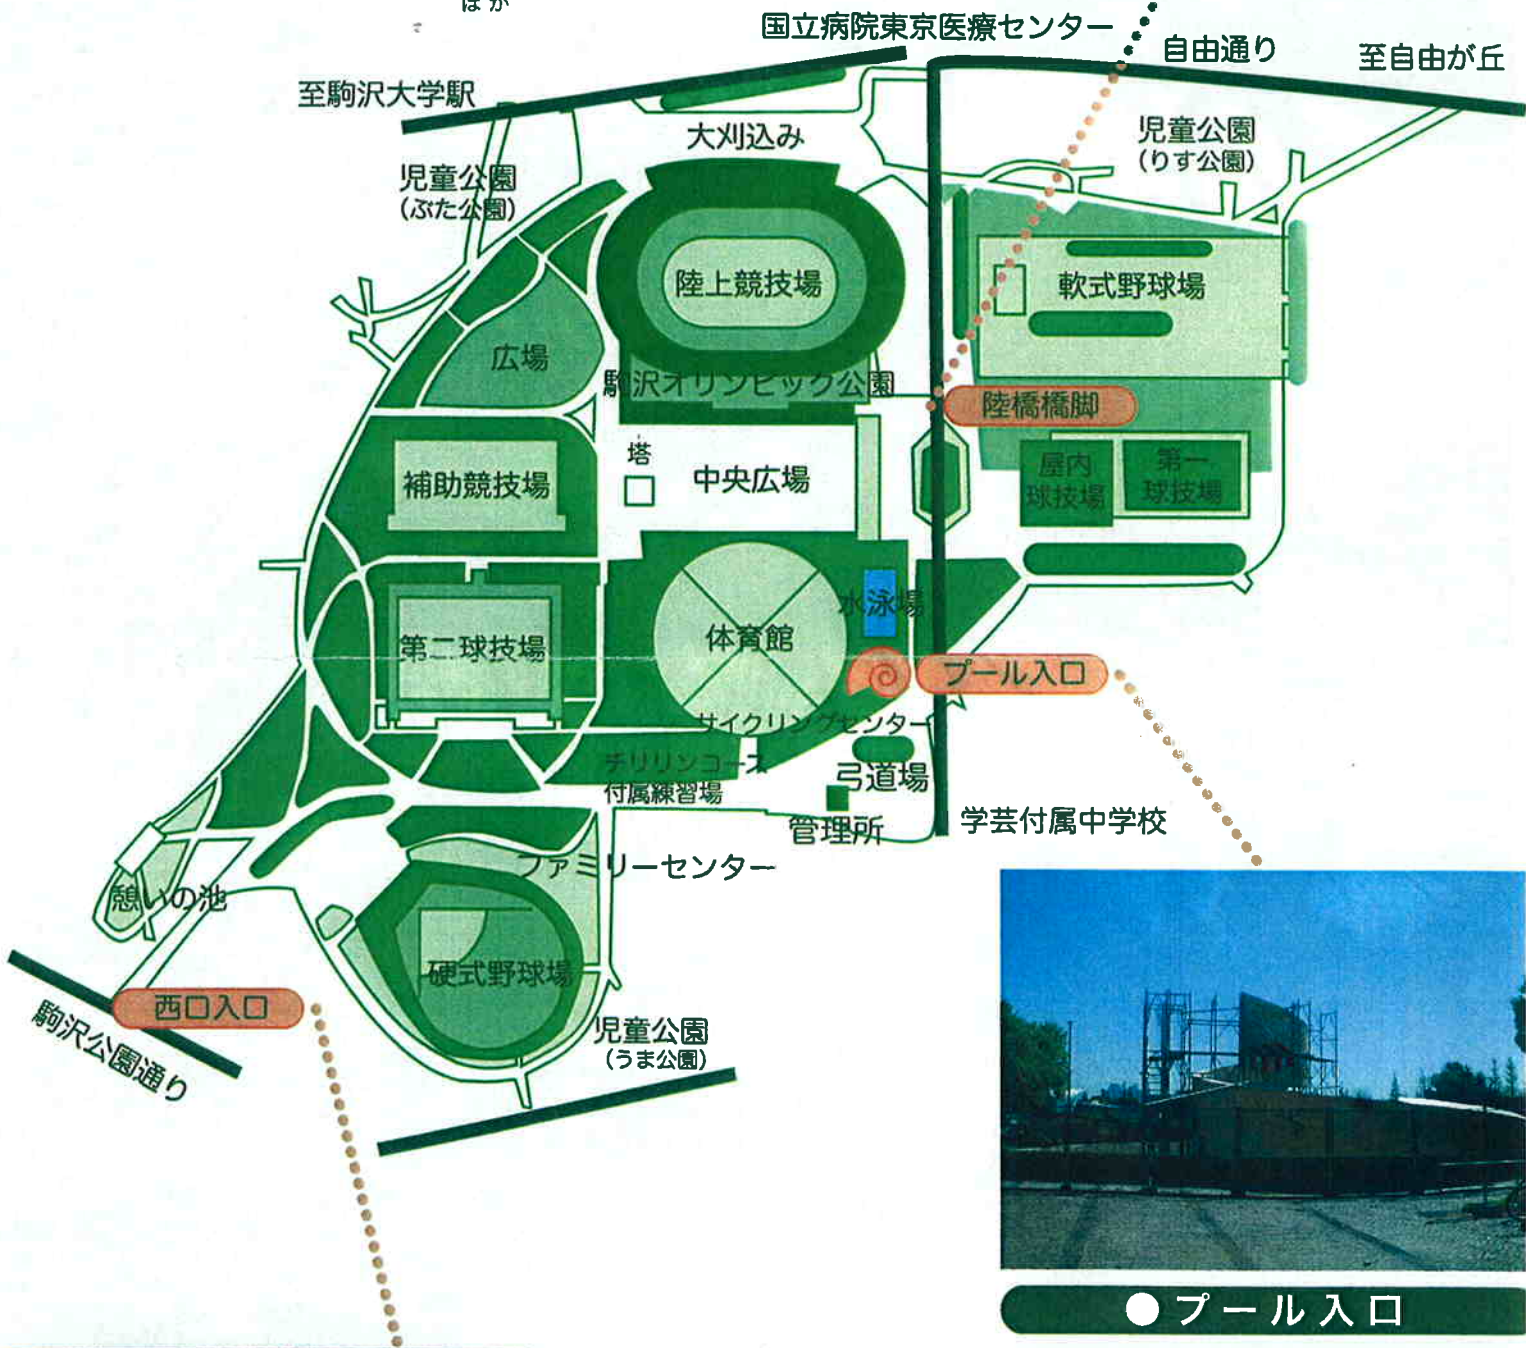

15:00-20:00 第一陸橋橋脚にて
あたらしいじろう(DJ)
emuef(sound unit), Trim(sound unit)
佐原和人(VJ), 永岡大輔(VJ), 松本力(VJ)

ストペン MAP

●陸橋橋脚

佐原和人《Visitors》

14:30ころ～16:00ころ
ヘブンアーティストとのコラボレーション

15:00ころ～20:00
音楽とのコラボレーション

あたらしいじろう：DJ
emuef：sound unit
Trim：sound unit
佐原和人：VJ
松本力：VJ
永岡大輔：VJ
ほか

●プール入口

牡丹靖佳《ポワド＝ウー》

14:00～15:30ころ
ヘブンアーティストとのコラボレーション

●西口入口 (制作中)

永岡大輔・松本力《大宇宙力輔》

13:30～15:30ころ
ヘブンアーティストとのコラボレーション

13:30～17:00ころ
ストリートペインティングの制作過程の見学会