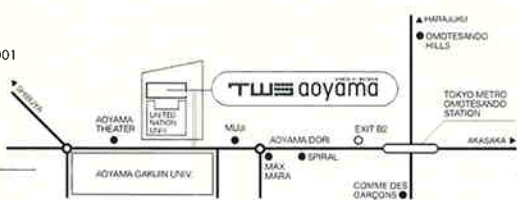

山手線 有楽町線 丸の内線 有楽町線 B2出口より徒歩7分 / 渋谷駅東口より徒歩8分
千代田線 有楽町線 B2出口より徒歩7分
山手線 有楽町線 丸の内線 有楽町線 有楽町線 B2出口より徒歩7分
7minutes' walk from Omotesando Station (Tokyo Metro Ginza Line, Hanzomon Line & Chiyoda Line)
8minutes' walk from JR Shibuya Station East Exit (JR Yamanote Line, Saikyo Line, Shonan Shinjuku Line, Tokyu Toyoko Line, Tokyu Den-en-Toshi Line, Keio Line, Tokyo Metro Ginza Line, Hanzomon Line)
お車でご来館の場合は、近隣の有料駐車場をご利用下さい。
There is no visitors' parking space, please use the nearby parking lot.