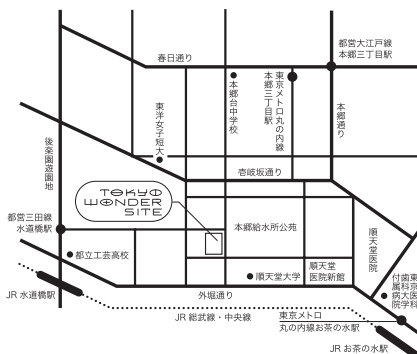

Emerging Artist Support Program

4

公募展トーキョーワンダーウォールの
入選者からアーティストを選出。
若手アーティスト支援として、
作品発表の機会を提供するプログラムです。

2006/9/9 土 →
10/1 日

トーキョーワンダーサイト

1. ●開館時間: 11:00 → 19:00 (入館は閉館30分前まで)
   - ●月曜日休館 (月曜が祝日の場合翌日火曜日)
2. Venue : Tokyo Wonder Site
   Open Hours : Everyday 11:00 → 19:00
   (Entrance Available until 30 minutes before closing time)
   Closed on Monday

オープニング・イベント

1. 2006年9月9日(土)
   14:00 → 15:00 ●アーティスト・トーク
   15:00 → 17:00 ●交流会

お問い合わせ

TOKYO WONDER SITE

トーキョーワンダーサイト[本郷]
〒113-0033 東京都文京区本郷2-4-16
2-4-16 Hongo Bunkyo-ku Tokyo, JAPAN 113-0033
TEL:03-5689-5331
FAX:03-5689-7501
E-mail:info@tokyo-ws.org
URL:http://www.tokyo-ws.org